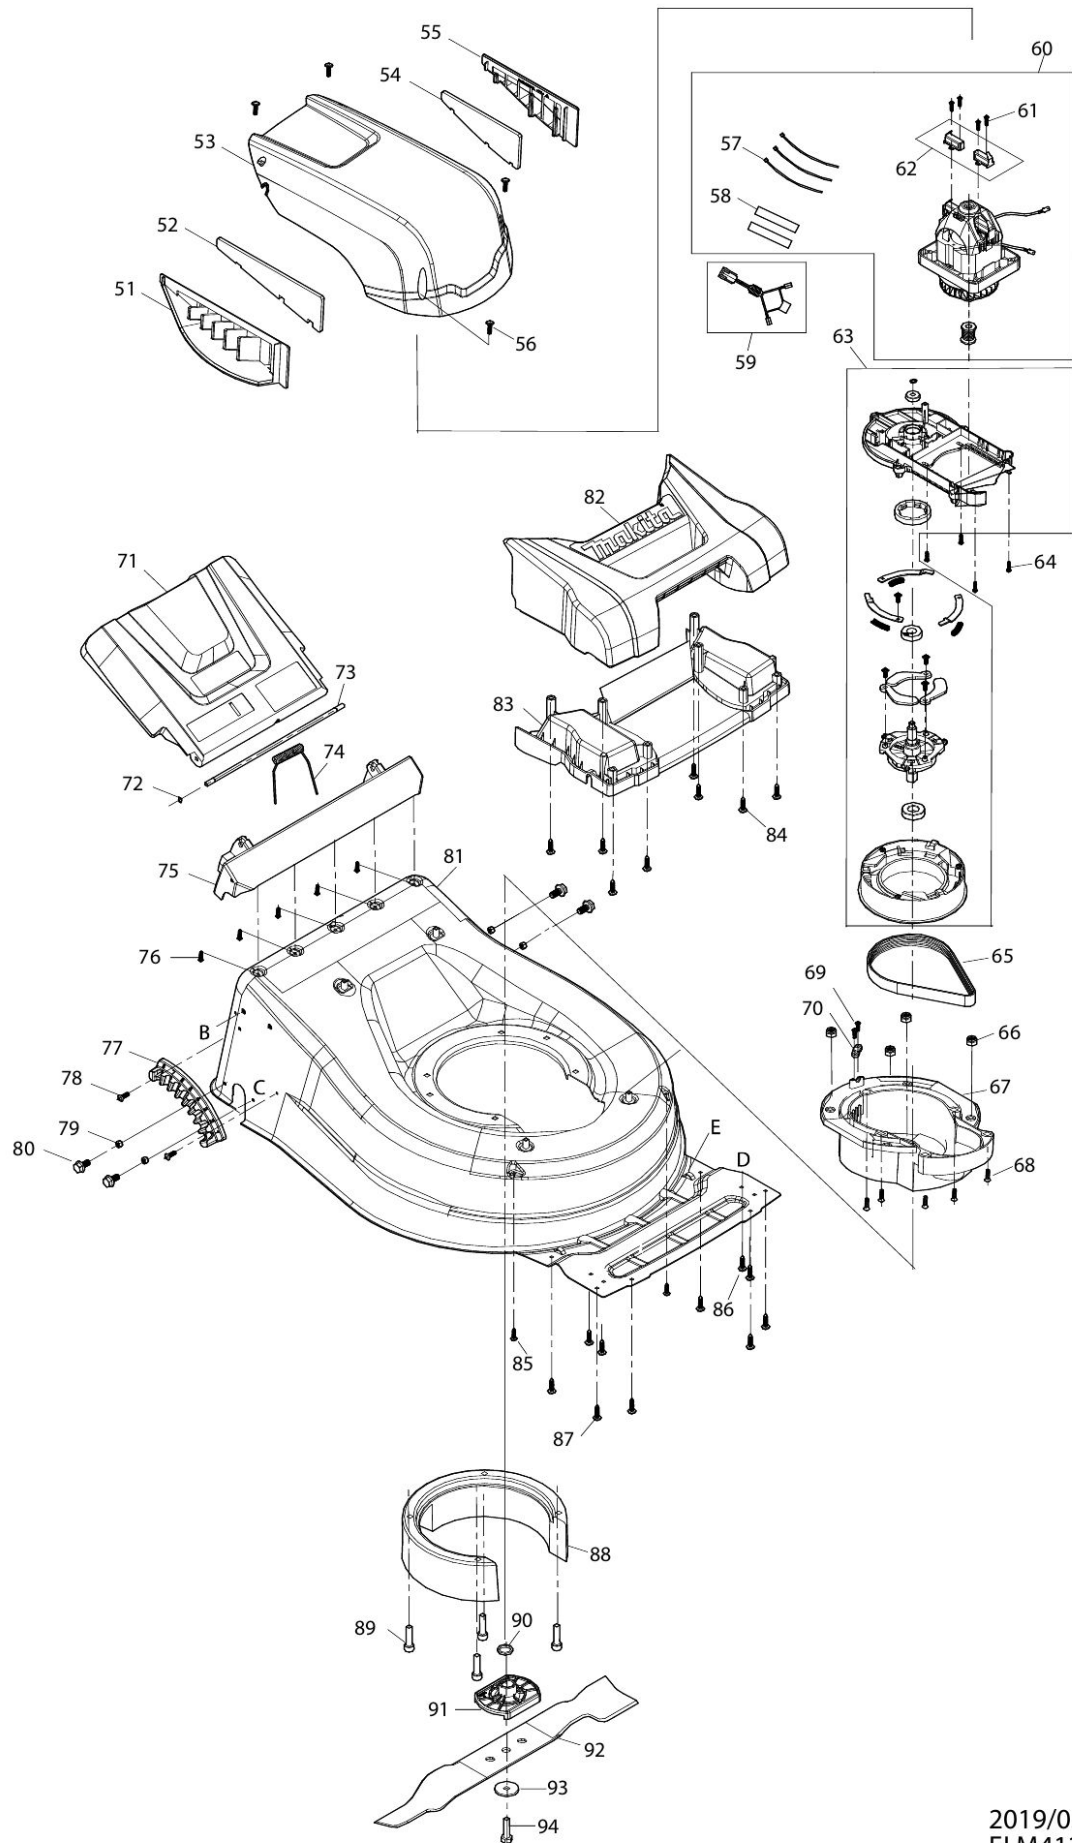

2019/03
ELM4121 2/3

Nr.	Part nr.	Name
001	YA00000958	Duwboom (boven) ELM4121
002	YA00001187	Handgreepkap ELM4121
003	YA00000959	Schakelaarhandel ELM4121
004	YA00000765	Schakeldoos R ELM3320
005	YA00000766	Drukknop ELM3320
006	YA00000767	Drukveer 16.8 ELM3320
007	YA00000768	Eindkap R ELM3320
008	652024721	Parker 3,5X10Mm Ev3618
009	YA00000769	Torsieveer 21 ELM3320
010	YA00000778	Parker 4x16mm ELM3320
011	YA00000780	Kabelklem ELM3320
012	YA00000914	Draadboom assy EUR ELM4120
013	YA00000781	Lensindicator ELM3320
014	YA00000778	Parker 4x16mm ELM3320
015	YA00000780	Kabelklem ELM3320
016	YA00000773	Draadboom assy EUR ELM3320
017	652023811	Kabelhouder ELM3320
018	YA00000772	Schakelaar ELM3320
019	YA00000782	Schakeldoos L ELM3320
020	YA00000778	Parker 4x16mm ELM3320
021	652023795	Steun tbv Hendel Re ELM3320
022	652024721	Parker 3,5X10Mm Ev3618
023	652023794	Plug tbv hendel L ELM3320
024	YA00000737	Torsieveer 18.3 ELM3320
025	652023793	Steun tbv hendel L ELM3320
026	YA00000778	Parker 4x16mm ELM3320
027	YA00000785	Parker 4x25mm ELM3320
028	YA00000921	Kabelklem ELM4120
029	YA00000960	Met.Schr 3X12mm ELM4121
030	YA00000961	Verbindingsring ELM4121
031	YA00000975	Klemhendel ELM4121
032	YA00000976	Veer conisch ELM4121
033	YA00000977	Verbindingsring ELM4121
034	YA00000960	Met.Schr 3X12mm ELM4121
035	YA00000802	Moerkap ELM3320
036	YA00000974	Duwboom onder ELM4121
037	YA00000970	Kabelgeleider ELM4121
038	YA00000971	Rubber revet ELM4121
039	YA00000971	Rubber revet ELM4121
040	YA00000972	Kabelklem ELM4121
041	YA00000873	Parker 4X12Mm ELM3720
042	YA00000973	Parker 3x16Mm ELM4121
044	YA00000983	Bout M8x40 plat 4k-kop ELM4121
045	YA00000996	Handgreepsteun re ELM4121
046	YA00000803	Stelknop M8 ELM3320
047	YA00001001	Handgreepsteun li ELM4121