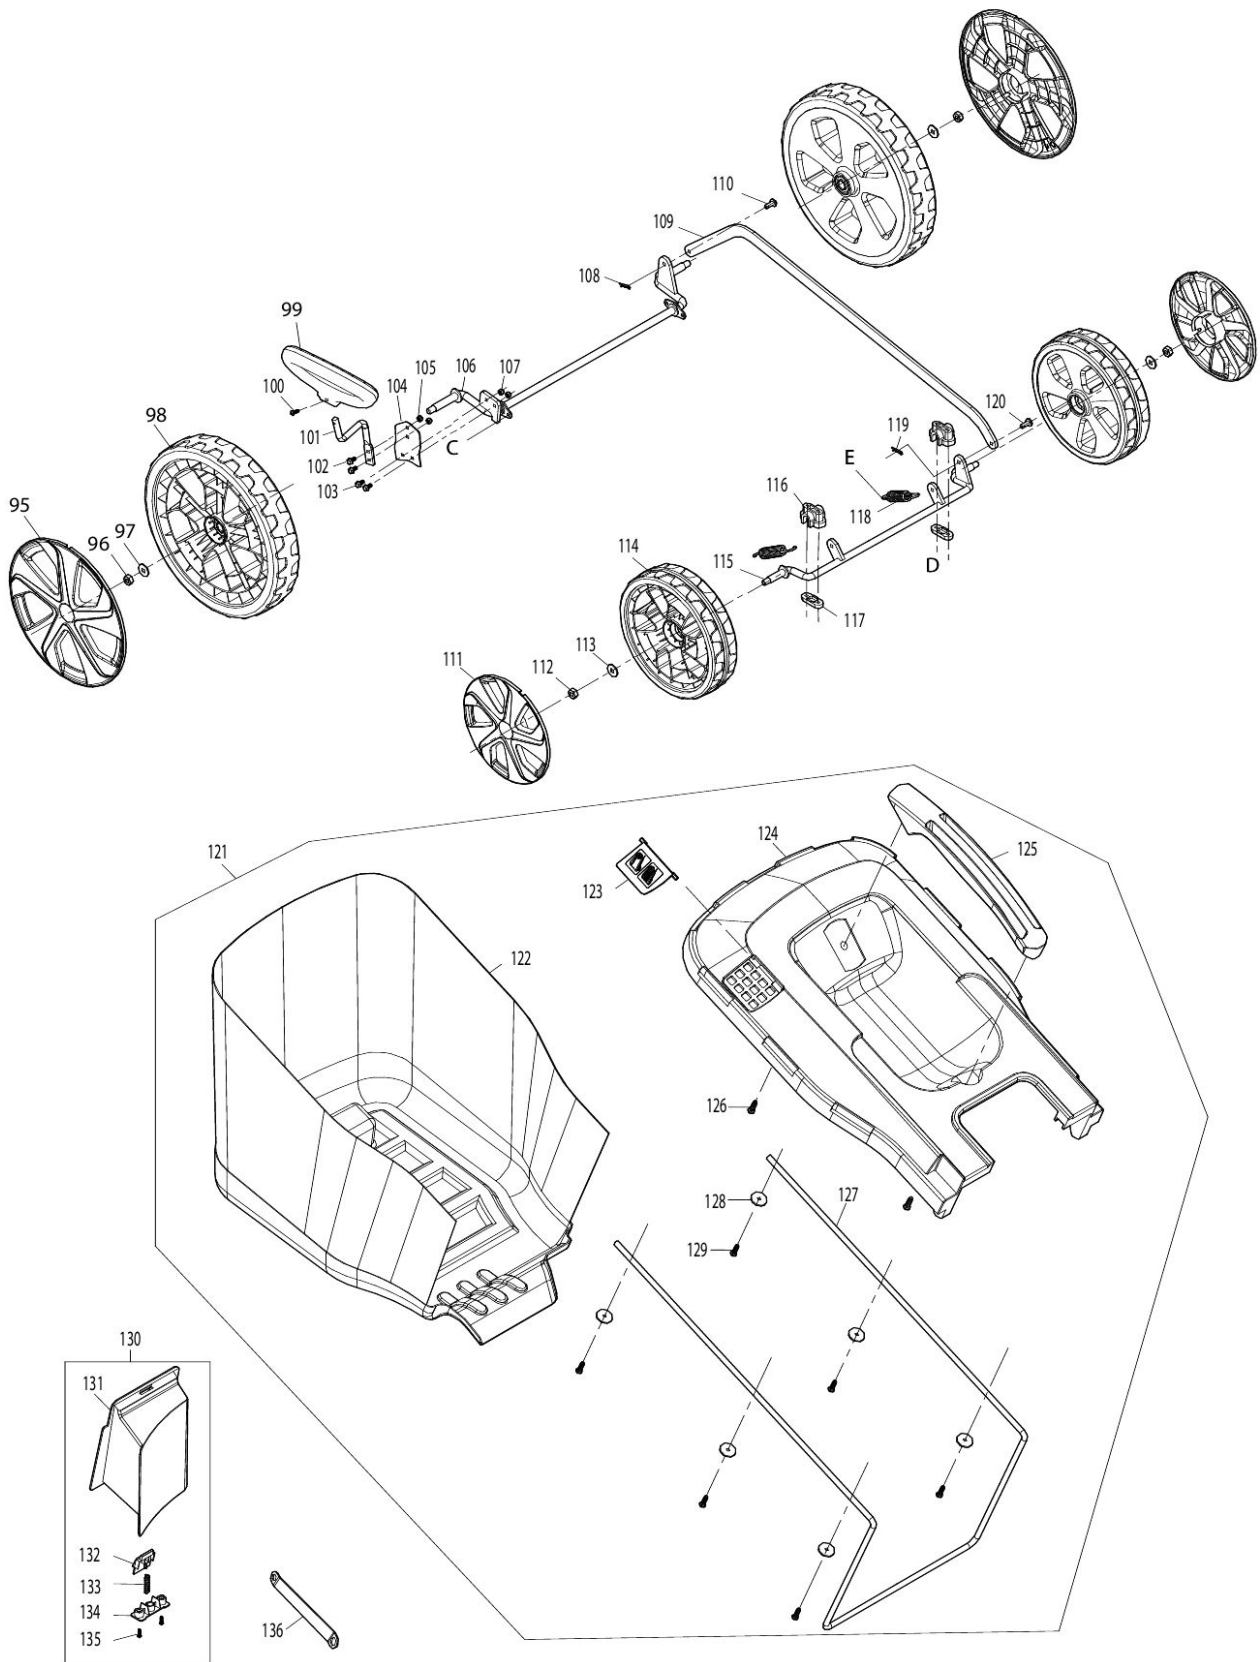

Nr.	Part nr.	Name
001	YA00000958	Duwboom (boven) ELM4121
002	YA00001187	Handgreepkap ELM4121
003	YA00000959	Schakelaarhandel ELM4121
004	YA00000765	Schakeldoos R ELM3320
005	YA00000766	Drukknop ELM3320
006	YA00000767	Drukveer 16.8 ELM3320
007	YA00000768	Eindkap R ELM3320
008	652024721	Parker 3,5X10Mm Ev3618
009	YA00000769	Torsieveer 21 ELM3320
010	YA00000778	Parker 4x16mm ELM3320
011	YA00000780	Kabelklem ELM3320
012	YA00000914	Draadboom assy EUR ELM4120
013	YA00000781	Lensindicator ELM3320
014	YA00000778	Parker 4x16mm ELM3320
015	YA00000780	Kabelklem ELM3320
016	YA00000773	Draadboom assy EUR ELM3320
017	652023811	Kabelhouder ELM3320
018	YA00000772	Schakelaar ELM3320
019	YA00000782	Schakeldoos L ELM3320
020	YA00000778	Parker 4x16mm ELM3320
021	652023795	Steun tbv Hendel Re ELM3320
022	652024721	Parker 3,5X10Mm Ev3618
023	652023794	Plug tbv hendel L ELM3320
024	YA00000737	Torsieveer 18.3 ELM3320
025	652023793	Steun tbv hendel L ELM3320
026	YA00000778	Parker 4x16mm ELM3320
027	YA00000785	Parker 4x25mm ELM3320
028	YA00000921	Kabelklem ELM4120
029	YA00000960	Met.Schr 3X12mm ELM4121
030	YA00000961	Verbindingsring ELM4121
031	YA00000975	Klemhendel ELM4121
032	YA00000976	Veer conisch ELM4121
033	YA00000977	Verbindingsring ELM4121
034	YA00000960	Met.Schr 3X12mm ELM4121
035	YA00000802	Moerkap ELM3320
036	YA00000974	Duwboom onder ELM4121
037	YA00000970	Kabelgeleider ELM4121
038	YA00000971	Rubber revet ELM4121
039	YA00000971	Rubber revet ELM4121
040	YA00000972	Kabelklem ELM4121
041	YA00000873	Parker 4X12Mm ELM3720
042	YA00000973	Parker 3x16Mm ELM4121
044	YA00000983	Bout M8x40 plat 4k-kop ELM4121
045	YA00000996	Handgreepsteun re ELM4121
046	YA00000803	Stelknop M8 ELM3320
047	YA00001001	Handgreepsteun li ELM4121